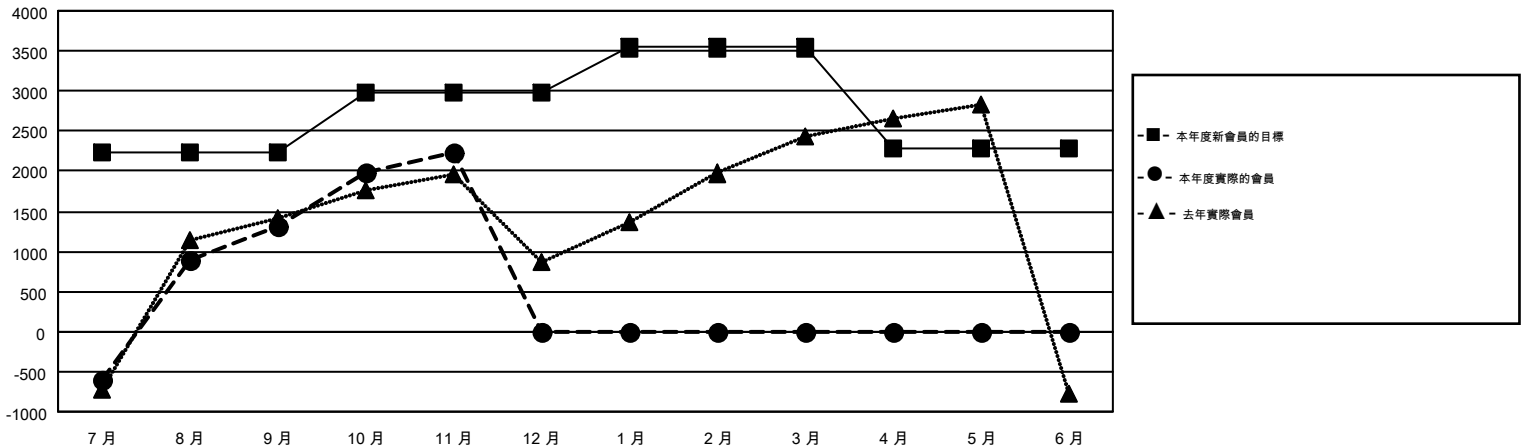

目標和實際會員累積

已取消的分會: 19	877 CLUBS OF 1182 增添1位或以上的新會員	性別分佈			
放棄的會員		男	32,642 (70.95%)		
過世	47	女	13,366 (29.05%)		
分會已取消	0	點擊這裡取得健康評估資料			
其他	3,212			家庭單位會員	4,813
總計	3,259			戶長	1,987
		非戶長	2,826