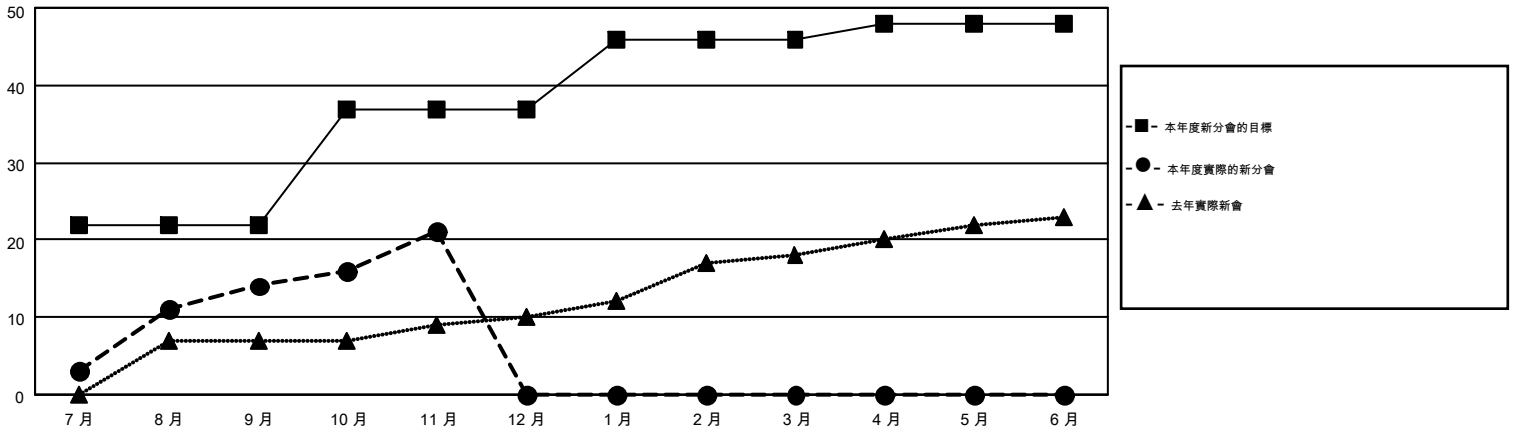

MONTHLY MEMBERSHIP PROGRESS REPORT

Results as of: 11/30/2016

Multiple District 300

LOCATION: REP OF CHINA

GMT: PEI-JEN CHEN

GMT憲章區 5

分會				
成果 2016-2017				
季	新分會目標	新會	會員流失的分會	淨增/減
7月/8月/9月	22	14	19	-5
10月/11月/12月	15	7	0	7
1月/2月/3月	9	0	0	0
4月/5月/6月	2	0	0	0

位會員@每位須繳				
成果 2016-2017				
季	新會員目標	增加的授證/新會員	退會人數	淨增/減
7月/8月/9月	2,229	4,396	3,078	1,318
10月/11月/12月	743	1,096	181	915
1月/2月/3月	569	0	0	0
4月/5月/6月	-1,265	0	0	0

目標與實際新會累積